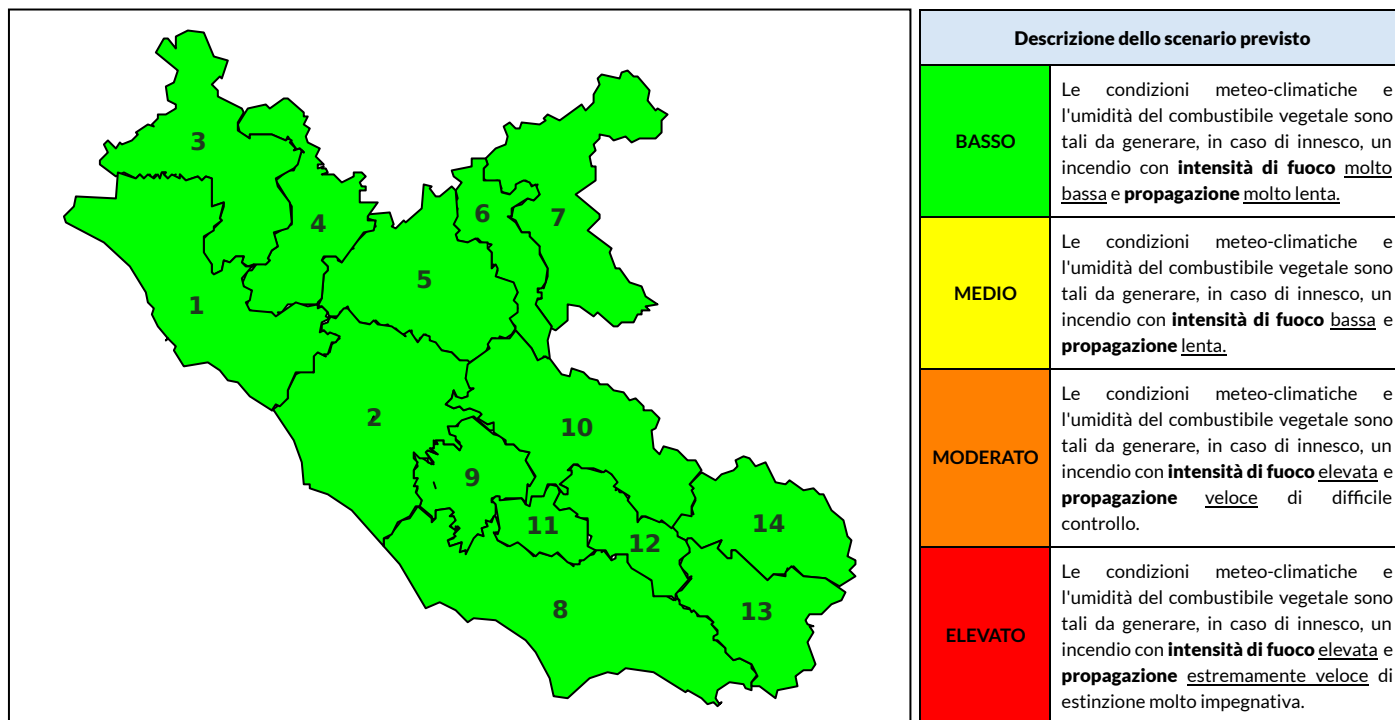

## BOLLETTINO DI PERICOLOSITA' DA INCENDI BOSCHIVI

### Previsioni per oggi 9-10-2024

Livello di pericolosità da incendio boschivo per Zona di Allerta AIB

Bollettino emesso nel periodo della campagna AIB Lazio sulla base del modello previsionale RISICOLazio, sviluppato in collaborazione con Fondazione CIMA, che fornisce un supporto per la valutazione della Pericolosità da incendio boschivo aggregata sulle Zone di Allerta AIB, approvate come parte integrante del Piano AIB Lazio 2020-2022 con DGR n° 270 del 15/05/2020. Il dettaglio della distribuzione dei Comuni nelle Zone AIB è consultabile al link [https://protezionecivile.regione.lazio.it/zone\\_allerta\\_aib\\_comuni/](https://protezionecivile.regione.lazio.it/zone_allerta_aib_comuni/). Le Norme Comportamentali per la popolazione sono consultabili al link [https://protezionecivile.regione.lazio.it/norme\\_comportamentali\\_aib/](https://protezionecivile.regione.lazio.it/norme_comportamentali_aib/).

Zona AIB	1	2	3	4	5	6	7	8	9	10	11	12	13	14
Livello Pericolosità	BASSO	BASSO	BASSO	BASSO	BASSO	BASSO	BASSO	BASSO	BASSO	BASSO	BASSO	BASSO	BASSO	BASSO

NOTE