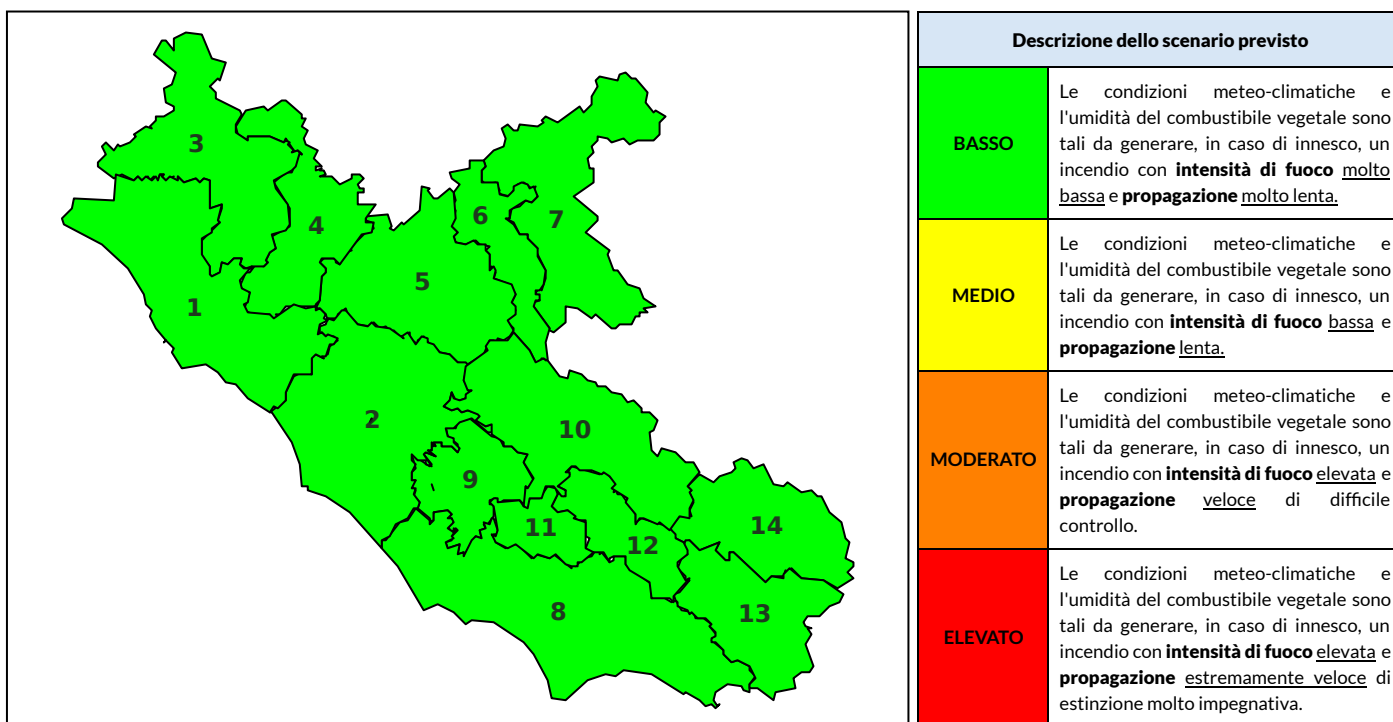

BOLLETTINO DI PERICOLOSITA' DA INCENDI BOSCHIVI

Previsioni per domani 10-10-2024

Livello di pericolosità da incendio boschivo per Zona di Allerta AIB

Bollettino emesso nel periodo della campagna AIB Lazio sulla base del modello previsionale RISICOLazio, sviluppato in collaborazione con Fondazione CIMA, che fornisce un supporto per la valutazione della Pericolosità da incendio boschivo aggregata sulle Zone di Allerta AIB, approvate come parte integrante del Piano AIB Lazio 2020-2022 con DGR n° 270 del 15/05/2020. Il dettaglio della distribuzione dei Comuni nelle Zone AIB è consultabile al link <https://protezionecivile.regione.lazio.it/zone_allerta_aib_comuni/>. Le Norme Comportamentali per la popolazione sono consultabili al link <https://protezionecivile.regione.lazio.it/norme_comportamentali_aib/>.

Zona AIB	1	2	3	4	5	6	7	8	9	10	11	12	13	14
Livello Pericolosità	BASSO	BASSO	BASSO	BASSO	BASSO	BASSO	BASSO	BASSO	BASSO	BASSO	BASSO	BASSO	BASSO	BASSO